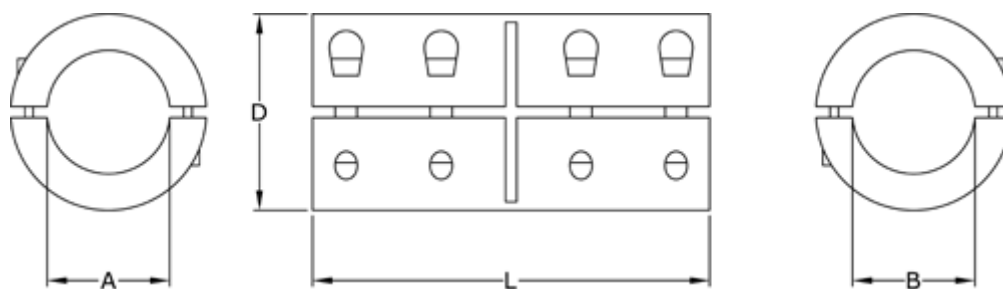

Varenummer: 3323046602008
Beskrivelse: Fast kobling str. 8 boring 8/8 mm
To-delt, Rustfast

Mål

A = 8
B = 8
D = 24
L = 35
Skrue = M3x10